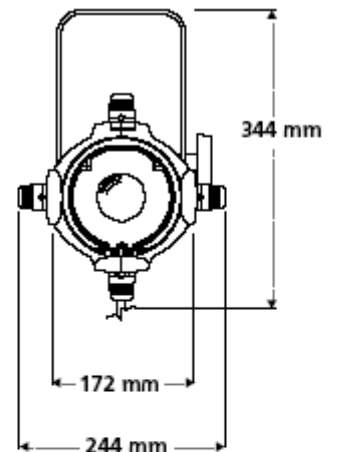

# *SOURCE FOUR JR 26*

7062A1001

## **ETC 7062A1001 SOURCE FOUR JR 26°**

**Прожектор профильный. Фиксированный угол раскрытия луча 26°  
Мощность до 575Вт  
Сверхэффективная энергосберегающая лампа HPL  
Сменный линзовый блок  
Многогранный дихроичный отражатель, рассеивающий до 90%  
инфракрасного излучения  
Двухплоскостные шторки из нержавеющей стали  
Регулировка лампы без инструмента  
Прочная конструкция из литого и штампованного алюминия  
Цвет на выбор  
Цоколь: G9,5 с радиатором.  
Вес:4,2кг.  
Габариты:244x488x345мм.**

## Технические характеристики

<b>Производитель:</b>	ETC
<b>Страна происхождения:</b>	США
<b>Тип оборудования:</b>	Профильный прожектор.
<b>Наименование:</b>	7062A1001 SOURCE FOUR JR 26
<b>Лампа:</b>	Osram HPL 575
<b>Цоколь:</b>	G9,5 с радиатором
<b>Цветовая температура:</b>	3200 К
<b>Сила светового потока:</b>	14900 lm
<b>Срок службы лампы:</b>	400 h
<b>Гобо:</b>	Размер М.(опционально)
<b>Ирис:</b>	Да (опционально)
<b>Угол раскрытия луча:</b>	26°.
<b>Оптика:</b>	Используется дихроичный рефлектор с высокой отражательной способностью.
<b>Охлаждение:</b>	Вентиляция посредством конвекции (фактический теплообмен).
<b>Рабочее положение:</b>	Любое
<b>Особенности:</b>	4 профилирующие шторки (внутренние).
<b>Питание:</b>	200 - 240V 50/60Hz
<b>Потребляемая мощность:</b>	max 600Вт.
<b>Степень защиты:</b>	IP20.
<b>Вес:</b>	4,2кг.
<b>Габариты:</b>	244x488x345мм.
<b>Гарантийный срок:</b>	12 мес.

### Source Four Вес и Габариты\*

	Вес нетто кг.	Вес брутто кг.	Габариты брутто мм.
26°,36°,50°	4.5	6.5	290 x 290 x 650

\*Вес и габариты приблизительные