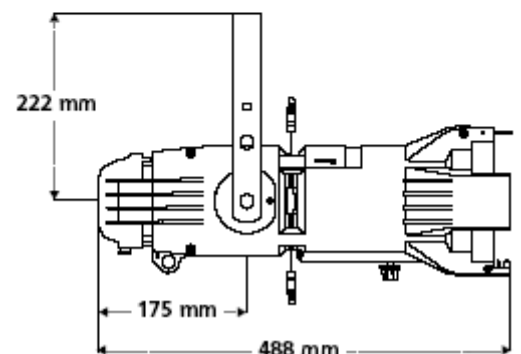

## **ETC 7062A1001 SOURCE FOUR JR 26°**

**Прожектор профильный. Фиксированный угол раскрытия луча 26°  
Мощность до 575Вт  
Сверхэффективная энергосберегающая лампа HPL  
Сменный линзовый блок  
Многогранный дихроичный отражатель, рассеивающий до 90%  
инфракрасного излучения  
Двухплоскостные шторки из нержавеющей стали  
Регулировка лампы без инструмента  
Прочная конструкция из литого и штампованного алюминия  
Цвет на выбор  
Цоколь: G9,5 с радиатором.  
Вес:4,2кг.  
Габариты:244x488x345мм.**

### Source Four Вес и Габариты\*

	Вес нетто кг.	Вес брутто кг.	Габариты брутто мм.
26°,36°,50°	4.5	6.5	290 x 290 x 650

\*Вес и габариты приблизительные