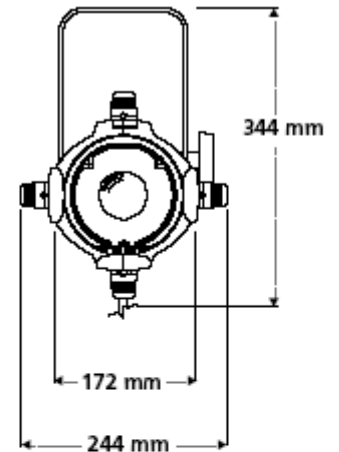

**Габариты:244x488x345мм.**

### Source Four Вес и Габариты\*

	Вес нетто кг.	Вес брутто кг.	Габариты брутто мм.
26°,36°,50°	4.5	6.5	290 x 290 x 650

\*Вес и габариты приблизительные