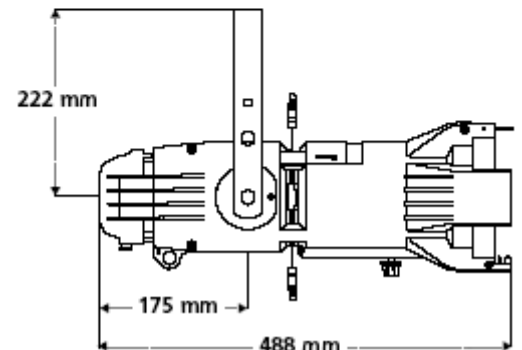

**Габариты:244x488x345мм.**

### Source Four Вес и Габариты\*

	Вес нетто кг.	Вес брутто кг.	Габариты брутто мм.
26°,36°,50°	4.5	6.5	290 x 290 x 650

\*Вес и габариты приблизительные