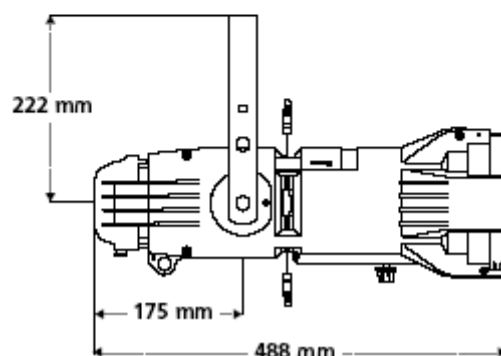

**Габариты:244x488x345мм.**

### Source Four Вес и Габариты\*

	Вес нетто кг.	Вес брутто кг.	Габариты брутто мм.
26°,36°,50°	4.5	6.5	290 x 290 x 650

\*Вес и габариты приблизительные