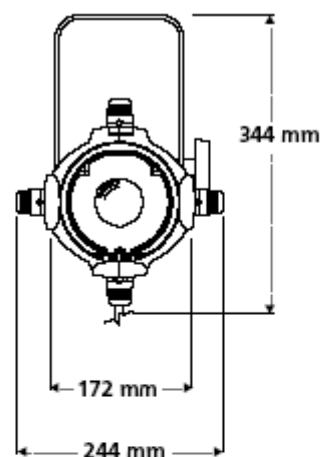

**Габариты:244x488x345мм.**

### Source Four Вес и Габариты\*

	Вес нетто кг.	Вес брутто кг.	Габариты брутто мм.
26°,36°,50°	4.5	6.5	290 x 290 x 650

\*Вес и габариты приблизительные